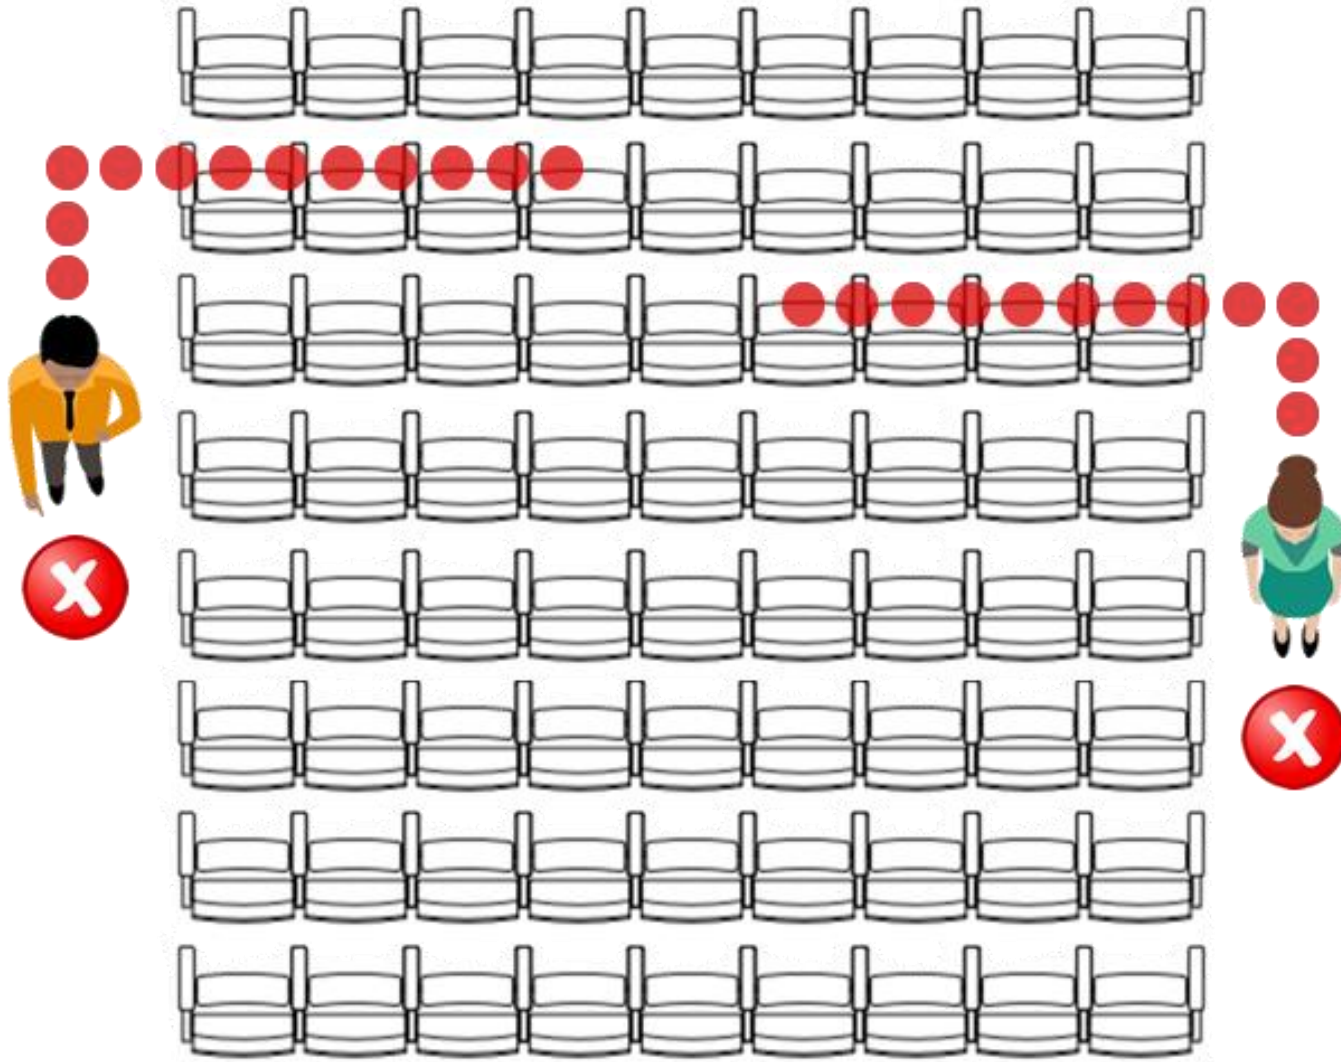

JOVENTUT ARTÍSTICA US RECORDA...

NO US TREIEU LA MASCARETA EN CAP MOMENT

RECORDEU QUE CAL PORTAR-LA
SEMPRE BEN POSADA

NO
✗

NO
✗

OCUPEU SEMPRE EL VOSTRE SEIENT

NO CREUEU LA SALA PEL PATI DE BUTAQUES

EVITEU AIXECAR-VOS DURANT L'ESPECTACLE

**SORTIU PER LES PORTES LATERALS
EN ORDRE I RESPECTANT LES
DISTÀNCIES DE SEGURETAT**

**Seguiu en tot
moment les indicacions
del personal
de la sala**

**Joventut Artística us dona les gràcies
per la vostra col·laboració**