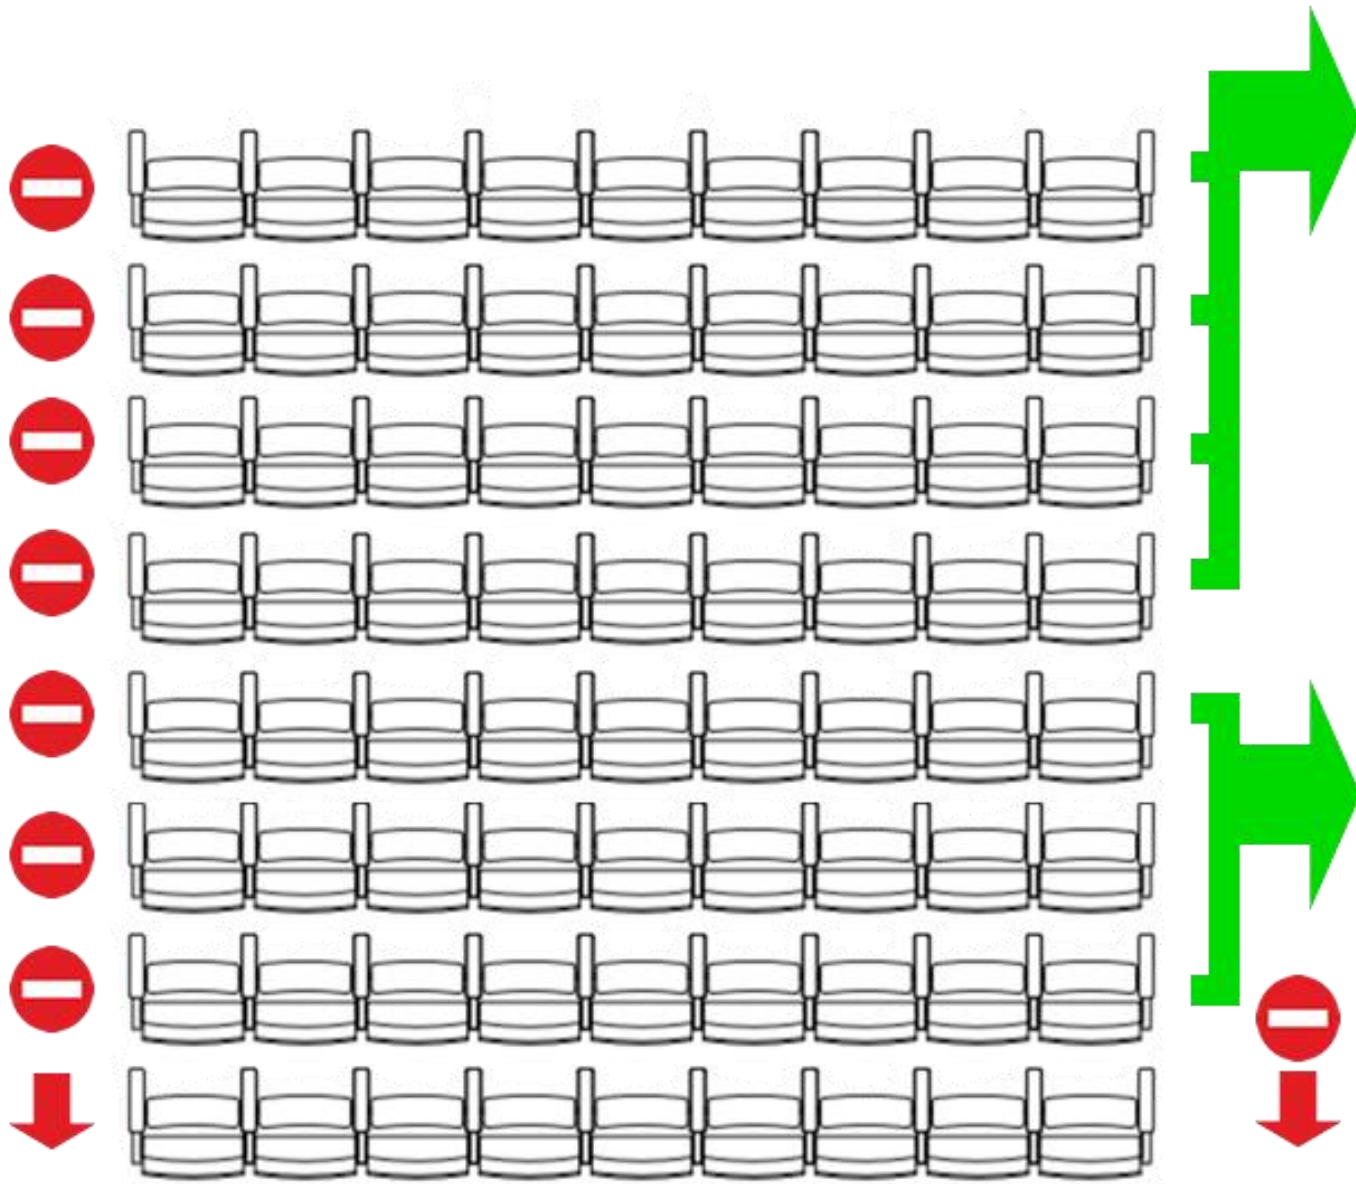

JOVENTUT ARTÍSTICA US RECORDA...

NO US TREIEU LA MASCARETA EN CAP MOMENT

RECORDEU QUE CAL PORTAR-LA
SEMPRE BEN POSADA

NO
✗

NO
✗

OCUPEU SEMPRE EL VOSTRE SEIENT

NO CREUEU LA SALA PEL PATI DE BUTAQUES

EVITEU AIXECAR-VOS DURANT L'ESPECTACLE

**SORTIU PER LES PORTES LATERALS
EN ORDRE I RESPECTANT LES
DISTÀNCIES DE SEGURETAT**

**Seguiu en tot
moment les indicacions
del personal
de la sala**

**Joventut Artística us dona les gràcies
per la vostra col·laboració**